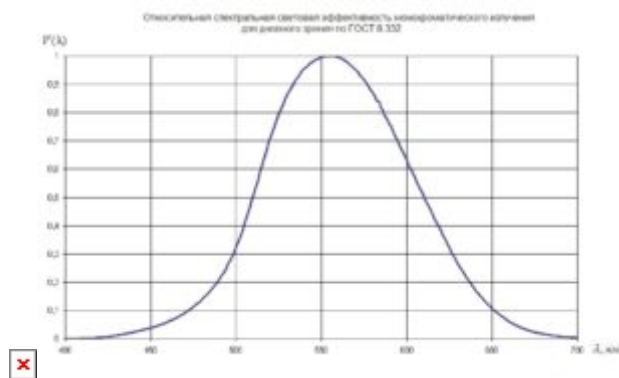

Включая пределы допускаемой относительной погрешности измерения, вызванной отклонением относительной спектральной чувствительности от относительной спектральной световой эффективности	± 4,0 %
Включая пределы допускаемой относительной погрешности, вызванной отклонением градуировки	± 3,0 %
—	—
Пределы допускаемой дополнительной относительной погрешности, вызванной пространственной характеристикой фотометрической головки люксметра при углах: 5 градусов 15 градусов 30 градусов 60 градусов	± 0,5 % ± 1,0 % ± 5,0 % ± 15,0 %
Пределы допускаемой дополнительной относительной погрешности измерения освещенности, вызванные изменением температуры окружающего воздуха на каждые 10 °С	± 3,0 %
Жидкокристаллический дисплей	3½ разряда

Габаритные размеры прибора

Измерительный блок (не более)	130 x 70 x 30 мм
Фотометрическая головка (не более)	Ø36 x 22 мм
Масса прибора с источником питания (не более)	0,45 кг
Элемент питания – типоразмер батареи «Крона»	9 В

Различие функции относительной спектральной чувствительности фотоприемного устройства скорректировано системой светофильтров для соответствия функции относительной спектральной световой эффективности монохроматического излучения для дневного зрения $V(\lambda)$ по ГОСТ 8.332.

Эффективная опорная плоскость Люксметра совпадает с передней плоскостью косинусной насадки фотоприемного устройства.

Существенные преимущества прибора Люксметр "ТКА-ЛЮКС" перед аналогами

Лучший по своим характеристикам отечественный люксметр, не уступающий мировым аналогам, надёжен и прост в эксплуатации. Доступная цена.

Архангельск (8182)63-90-72
Астана (7172)727-132
Астрахань (8512)99-46-04
Барнаул (3852)73-04-60
Белгород (4722)40-23-64
Брянск (4832)59-03-52
Владивосток (423)249-28-31
Волгоград (844)278-03-48
Вологда (8172)26-41-59
Воронеж (473)204-51-73
Екатеринбург (343)384-55-89
Иваново (4932)77-34-06

Ижевск (3412)26-03-58
Иркутск (395)279-98-46
Казань (843)206-01-48
Калининград (4012)72-03-81
Калуга (4842)92-23-67
Кемерово (3842)65-04-62
Киров (8332)68-02-04
Краснодар (861)203-40-90
Красноярск (391)204-63-61
Курск (4712)77-13-04
Липецк (4742)52-20-81
Киргизия (996)312-96-26-47

Магнитогорск (3519)55-03-13
Москва (495)268-04-70
Мурманск (8152)59-64-93
Набережные Челны (8552)20-53-41
Нижний Новгород (831)429-08-12
Новокузнецк (3843)20-46-81
Новосибирск (383)227-86-73
Омск (3812)21-46-40
Орел (4862)44-53-42
Оренбург (3532)37-68-04
Пенза (8412)22-31-16
Казахстан (772)734-952-31

Пермь (342)205-81-47
Ростов-на-Дону (863)308-18-15
Рязань (4912)46-61-64
Самара (846)206-03-16
Санкт-Петербург (812)309-46-40
Саратов (845)249-38-78-78
Севастополь (8692)22-31-93
Симферополь (3652)67-13-56
Смоленск (4812)29-41-54
Сочи (862)225-72-31
Ставрополь (8652)20-65-13

Сургут (3462)77-98-35
Тверь (4822)63-31-35
Томск (3822)98-41-53
Тула (4872)74-02-29
Тюмень (3452)66-21-18
Ульяновск (8422)24-23-59
Уфа (347)229-48-12
Хабаровск (4212)92-98-04
Челябинск (351)202-03-61
Череповец (8202)49-02-64
Ярославль (4852)69-52-93