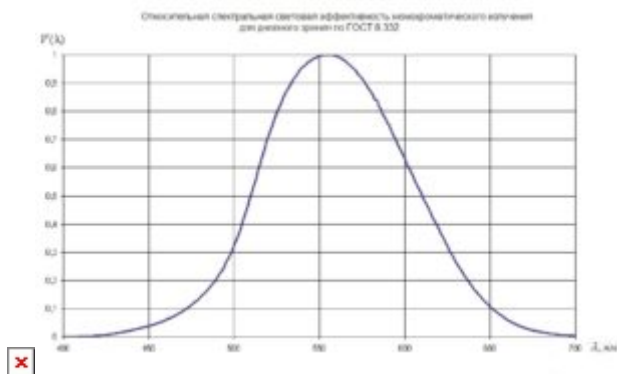

Диапазон измерений температуры воздуха	-30 ÷ +60 °С
Пределы допускаемой основной абсолютной погрешности измерений температуры в диапазоне от +15 до +25 °С	± 0,2 °С
Пределы допускаемой дополнительной абсолютной погрешности измерений температуры воздуха при температуре воздуха, °С от -30 до -10 включительно свыше -10 до +15 включительно свыше +25 до +45 включительно свыше +45 до +60	± 0,3 °С ± 0,1 °С ± 0,1 °С ± 0,3 °С
Диапазон измерений относительной влажности воздуха	5 ÷ 98 %
Пределы допускаемой основной абсолютной погрешности измерений относительной влажности в диапазоне от +15 до +25 °С	± 3,0 % ОТН.ВЛ.
Пределы допускаемой дополнительной абсолютной погрешности измерений относительной влажности при изменении температуры воздуха на каждые 10°С в диапазоне от -30 до +15 и св.+25 до+60 °С	± 3,0 % ОТН. ВЛ.
Пределы дополнительной относительной погрешности прибора при измерении оптических величин, за счет изменения чувствительности фотометрической головки при изменении температуры воздуха в зоне измерений на каждые 10 °С в диапазоне от-30 до +15 и св. +25 до +60 °С	± 3,0 %

Различие функции относительной спектральной чувствительности фотоприемного устройства Люксметра скорректировано системой светофильтров для соответствия функции относительной спектральной световой эффективности монохроматического излучения для дневного зрения $V(\lambda)$ по ГОСТ 8.332.

Эффективная опорная плоскость Люксметра совпадает с передней плоскостью косинусной насадки фотоприемного устройства.

Габаритные размеры

– блок обработки сигналов (не более)	130 x 70 x 30 мм
– фотометрическая головка с зондом (не более)	230 x 48 x 55 мм
Масса прибора (не более)	0,3 кг
Элемент питания – типоразмер батареи «Крона»	9 В

Архангельск (8182)63-90-72
Астана (7172)727-132
Астрахань (8512)99-46-04
Барнаул (3852)73-04-60
Белгород (4722)40-23-64
Брянск (4832)59-03-52
Владивосток (423)249-28-31
Волгоград (844)278-03-48
Вологда (8172)26-41-59
Воронеж (473)204-51-73
Екатеринбург (343)384-55-89
Иваново (4932)77-34-06

Ижевск (3412)26-03-58
Иркутск (395)279-98-46
Казань (843)206-01-48
Калининград (4012)72-03-81
Калуга (4842)92-23-67
Кемерово (3842)65-04-62
Киров (8332)68-02-04
Краснодар (861)203-40-90
Красноярск (391)204-63-61
Курск (4712)77-13-04
Липецк (4742)52-20-81
Киргизия (996)312-96-26-47

Магнитогорск (3519)55-03-13
Москва (495)268-04-70
Мурманск (8152)59-64-93
Набережные Челны (8552)20-53-41
Нижний Новгород (831)429-08-12
Новокузнецк (3843)20-46-81
Новосибирск (383)227-86-73
Омск (3812)21-46-40
Орел (4862)44-53-42
Оренбург (3532)37-68-04
Пенза (8412)22-31-16
Казахстан (772)734-952-31

Пермь (342)205-81-47
Ростов-на-Дону (863)308-18-15
Рязань (4912)46-61-64
Самара (846)206-03-16
Санкт-Петербург (812)309-46-40
Саратов (845)249-38-78-78
Севастополь (8692)22-31-93
Симферополь (3652)67-13-56
Смоленск (4812)29-41-54
Сочи (862)225-72-31
Ставрополь (8652)20-65-13

Сургут (3462)77-98-35
Тверь (4822)63-31-35
Томск (3822)98-41-53
Тула (4872)74-02-29
Тюмень (3452)66-21-18
Ульяновск (8422)24-23-59
Уфа (347)229-48-12
Хабаровск (4212)92-98-04
Челябинск (351)202-03-61
Череповец (8202)49-02-64
Ярославль (4852)69-52-93