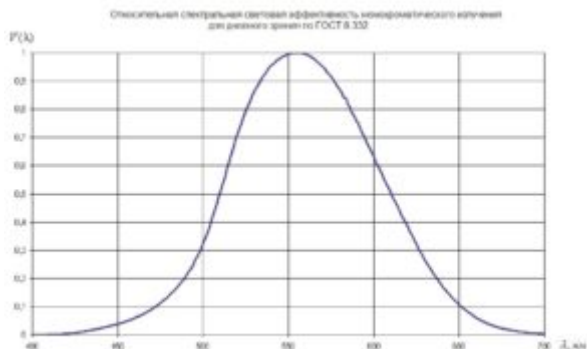

Диапазон измерений температуры воздуха	-30 ÷ +60 °С
Пределы допускаемой основной абсолютной погрешности измерений температуры в диапазоне от +15 до +25 °С	± 0,2 °С
Пределы допускаемой дополнительной абсолютной погрешности измерений температуры воздуха при температуре воздуха, °С от -30 до -10 включительно свыше -10 до +15 включительно свыше +25 до +45 включительно свыше +45 до +60	± 0,3 °С ± 0,1 °С ± 0,1 °С ± 0,3 °С
Диапазон измерений относительной влажности воздуха	5 ÷ 98 %
Пределы допускаемой основной абсолютной погрешности измерений относительной влажности в диапазоне от +15 до +25 °С	± 3,0 % ОТН.ВЛ.
Пределы допускаемой дополнительной абсолютной погрешности измерений относительной влажности при изменении температуры воздуха на каждые 10°С в диапазоне от -30 до +15 и св.+25 до+60 °С	± 3,0 % ОТН. ВЛ.
Пределы дополнительной относительной погрешности прибора при измерении оптических величин, за счет изменения чувствительности фотометрической головки при изменении температуры воздуха в зоне измерений на каждые 10 °С в диапазоне от -30 до +15 и св.+25 до +60 °С	± 3,0 %

Различие функции относительной спектральной чувствительности фотоприемного устройства Люксметра скорректировано системой светофильтров для соответствия функции относительной спектральной световой эффективности монохроматического излучения для дневного зрения $V(\lambda)$ по ГОСТ 8.332.

Эффективная опорная плоскость Люксметра совпадает с

передней плоскостью косинусной насадки фотоприемного устройства. **Габаритные размеры**

– блок обработки сигналов (не более)	130 x 70 x 30 мм
– фотометрическая головка с зондом (не более)	230 x 48 x 55 мм
Масса прибора (не более)	0,3 кг
Элемент питания – типоразмер батареи «Крона»	9 В

Совмещение в одном приборе сразу нескольких каналов измерений. Возможность измерения одной несменной головкой. Компактность и удобство в эксплуатации.

Архангельск (8182)63-90-72
Астана (7172)727-132
Астрахань (8512)99-46-04
Барнаул (3852)73-04-60
Белгород (4722)40-23-64
Брянск (4832)59-03-52
Владивосток (423)249-28-31
Волгоград (844)278-03-48
Вологда (8172)26-41-59
Воронеж (473)204-51-73
Екатеринбург (343)384-55-89
Иваново (4932)77-34-06

Ижевск (3412)26-03-58
Иркутск (395)279-98-46
Казань (843)206-01-48
Калининград (4012)72-03-81
Калуга (4842)92-23-67
Кемерово (3842)65-04-62
Киров (8332)68-02-04
Краснодар (861)203-40-90
Красноярск (391)204-63-61
Курск (4712)77-13-04
Липецк (4742)52-20-81
Киргизия (996)312-96-26-47

Магнитогорск (3519)55-03-13
Москва (495)268-04-70
Мурманск (8152)59-64-93
Набережные Челны (8552)20-53-41
Нижегород (831)429-08-12
Новокузнецк (3843)20-46-81
Новосибирск (383)227-86-73
Омск (3812)21-46-40
Орел (4862)44-53-42
Оренбург (3532)37-68-04
Пенза (8412)22-31-16
Казахстан (772)734-952-31

Пермь (342)205-81-47
Ростов-на-Дону (863)308-18-15
Рязань (4912)46-61-64
Самара (846)206-03-16
Санкт-Петербург (812)309-46-40
Саратов (845)249-38-78-78
Севастополь (8692)22-31-93
Симферополь (3652)67-13-56
Смоленск (4812)29-41-54
Сочи (862)225-72-31
Ставрополь (8652)20-65-13

Сургут (3462)77-98-35
Тверь (4822)63-31-35
Томск (3822)98-41-53
Тула (4872)74-02-29
Тюмень (3452)66-21-18
Ульяновск (8422)24-23-59
Уфа (347)229-48-12
Хабаровск (4212)92-98-04
Челябинск (351)202-03-61
Череповец (8202)49-02-64
Ярославль (4852)69-52-93