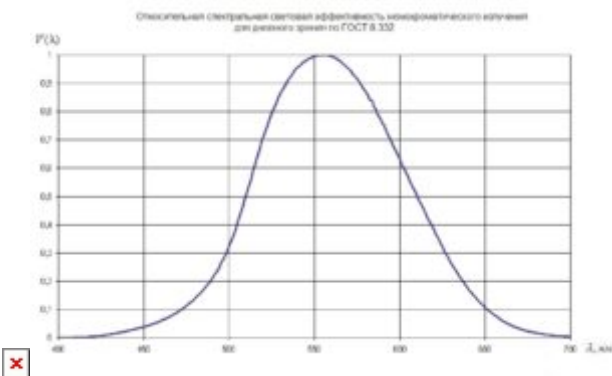

Пределы допускаемой дополнительной абсолютной погрешности измерений температуры воздуха при температуре воздуха, °С от -30 до -10 включительно свыше -10 до +15 включительно свыше +25 до +45 включительно свыше +45 до +60	± 0,3 °С ± 0,1 °С ± 0,1 °С ± 0,3 °С
Диапазон измерений относительной влажности воздуха	5 ÷ 98 %
Пределы допускаемой основной абсолютной погрешности измерений относительной влажности в диапазоне от +15 до +25 °С	± 3,0 % отн.вл.
Пределы допускаемой дополнительной абсолютной погрешности измерений относительной влажности при изменении температуры воздуха на каждые 10°С в диапазоне от -30 до +15 и св.+25 до +60 °С	± 3,0 % отн. вл.
Пределы дополнительной относительной погрешности прибора при измерении оптических величин, за счет изменения чувствительности фотометрической головки при изменении температуры воздуха в зоне измерений на каждые 10 °С в диапазоне от -30 до 15 и св. +25 до+60 °С	± 3,0 %

Различие функции относительной спектральной чувствительности фотоприемного устройства Люксметра скорректировано системой светофильтров для соответствия функции относительной спектральной световой эффективности монохроматического излучения для дневного зрения $V(\lambda)$ по ГОСТ 8.332.

Эффективная опорная плоскость Люксметра совпадает с передней плоскостью косинусной насадки фотоприемного устройства.

Габаритные размеры

– блок обработки сигналов (не более)	130 x 70 x 30 мм
– фотометрическая головка с зондом (не более)	230 x 48 x 55 мм
Масса прибора (не более)	0,3 кг
Элемент питания – типоразмер батареи «Крона»	9 В

Совмещение в одном приборе сразу нескольких каналов измерений. Возможность измерения одной несменной головкой. Компактность и удобство в эксплуатации.

Архангельск (8182)63-90-72
Астана (7172)727-132
Астрахань (8512)99-46-04
Барнаул (3852)73-04-60
Белгород (4722)40-23-64
Брянск (4832)59-03-52
Владивосток (423)249-28-31
Волгоград (844)278-03-48
Вологда (8172)26-41-59
Воронеж (473)204-51-73
Екатеринбург (343)384-55-89
Иваново (4932)77-34-06

Ижевск (3412)26-03-58
Иркутск (395)279-98-46
Казань (843)206-01-48
Калининград (4012)72-03-81
Калуга (4842)92-23-67
Кемерово (3842)65-04-62
Киров (8332)68-02-04
Краснодар (861)203-40-90
Красноярск (391)204-63-61
Курск (4712)77-13-04
Липецк (4742)52-20-81
Киргизия (996)312-96-26-47

Магнитогорск (3519)55-03-13
Москва (495)268-04-70
Мурманск (8152)59-64-93
Набережные Челны (8552)20-53-41
Нижний Новгород (831)429-08-12
Новокузнецк (3843)20-46-81
Новосибирск (383)227-86-73
Омск (3812)21-46-40
Орел (4862)44-53-42
Оренбург (3532)37-68-04
Пенза (8412)22-31-16
Казахстан (772)734-952-31

Пермь (342)205-81-47
Ростов-на-Дону (863)308-18-15
Рязань (4912)46-61-64
Самара (846)206-03-16
Санкт-Петербург (812)309-46-40
Саратов (845)249-38-78-78
Севастополь (8692)22-31-93
Симферополь (3652)67-13-56
Смоленск (4812)29-41-54
Сочи (862)225-72-31
Ставрополь (8652)20-65-13

Сургут (3462)77-98-35
Тверь (4822)63-31-35
Томск (3822)98-41-53
Тула (4872)74-02-29
Тюмень (3452)66-21-18
Ульяновск (8422)24-23-59
Уфа (347)229-48-12
Хабаровск (4212)92-98-04
Челябинск (351)202-03-61
Череповец (8202)49-02-64
Ярославль (4852)69-52-93